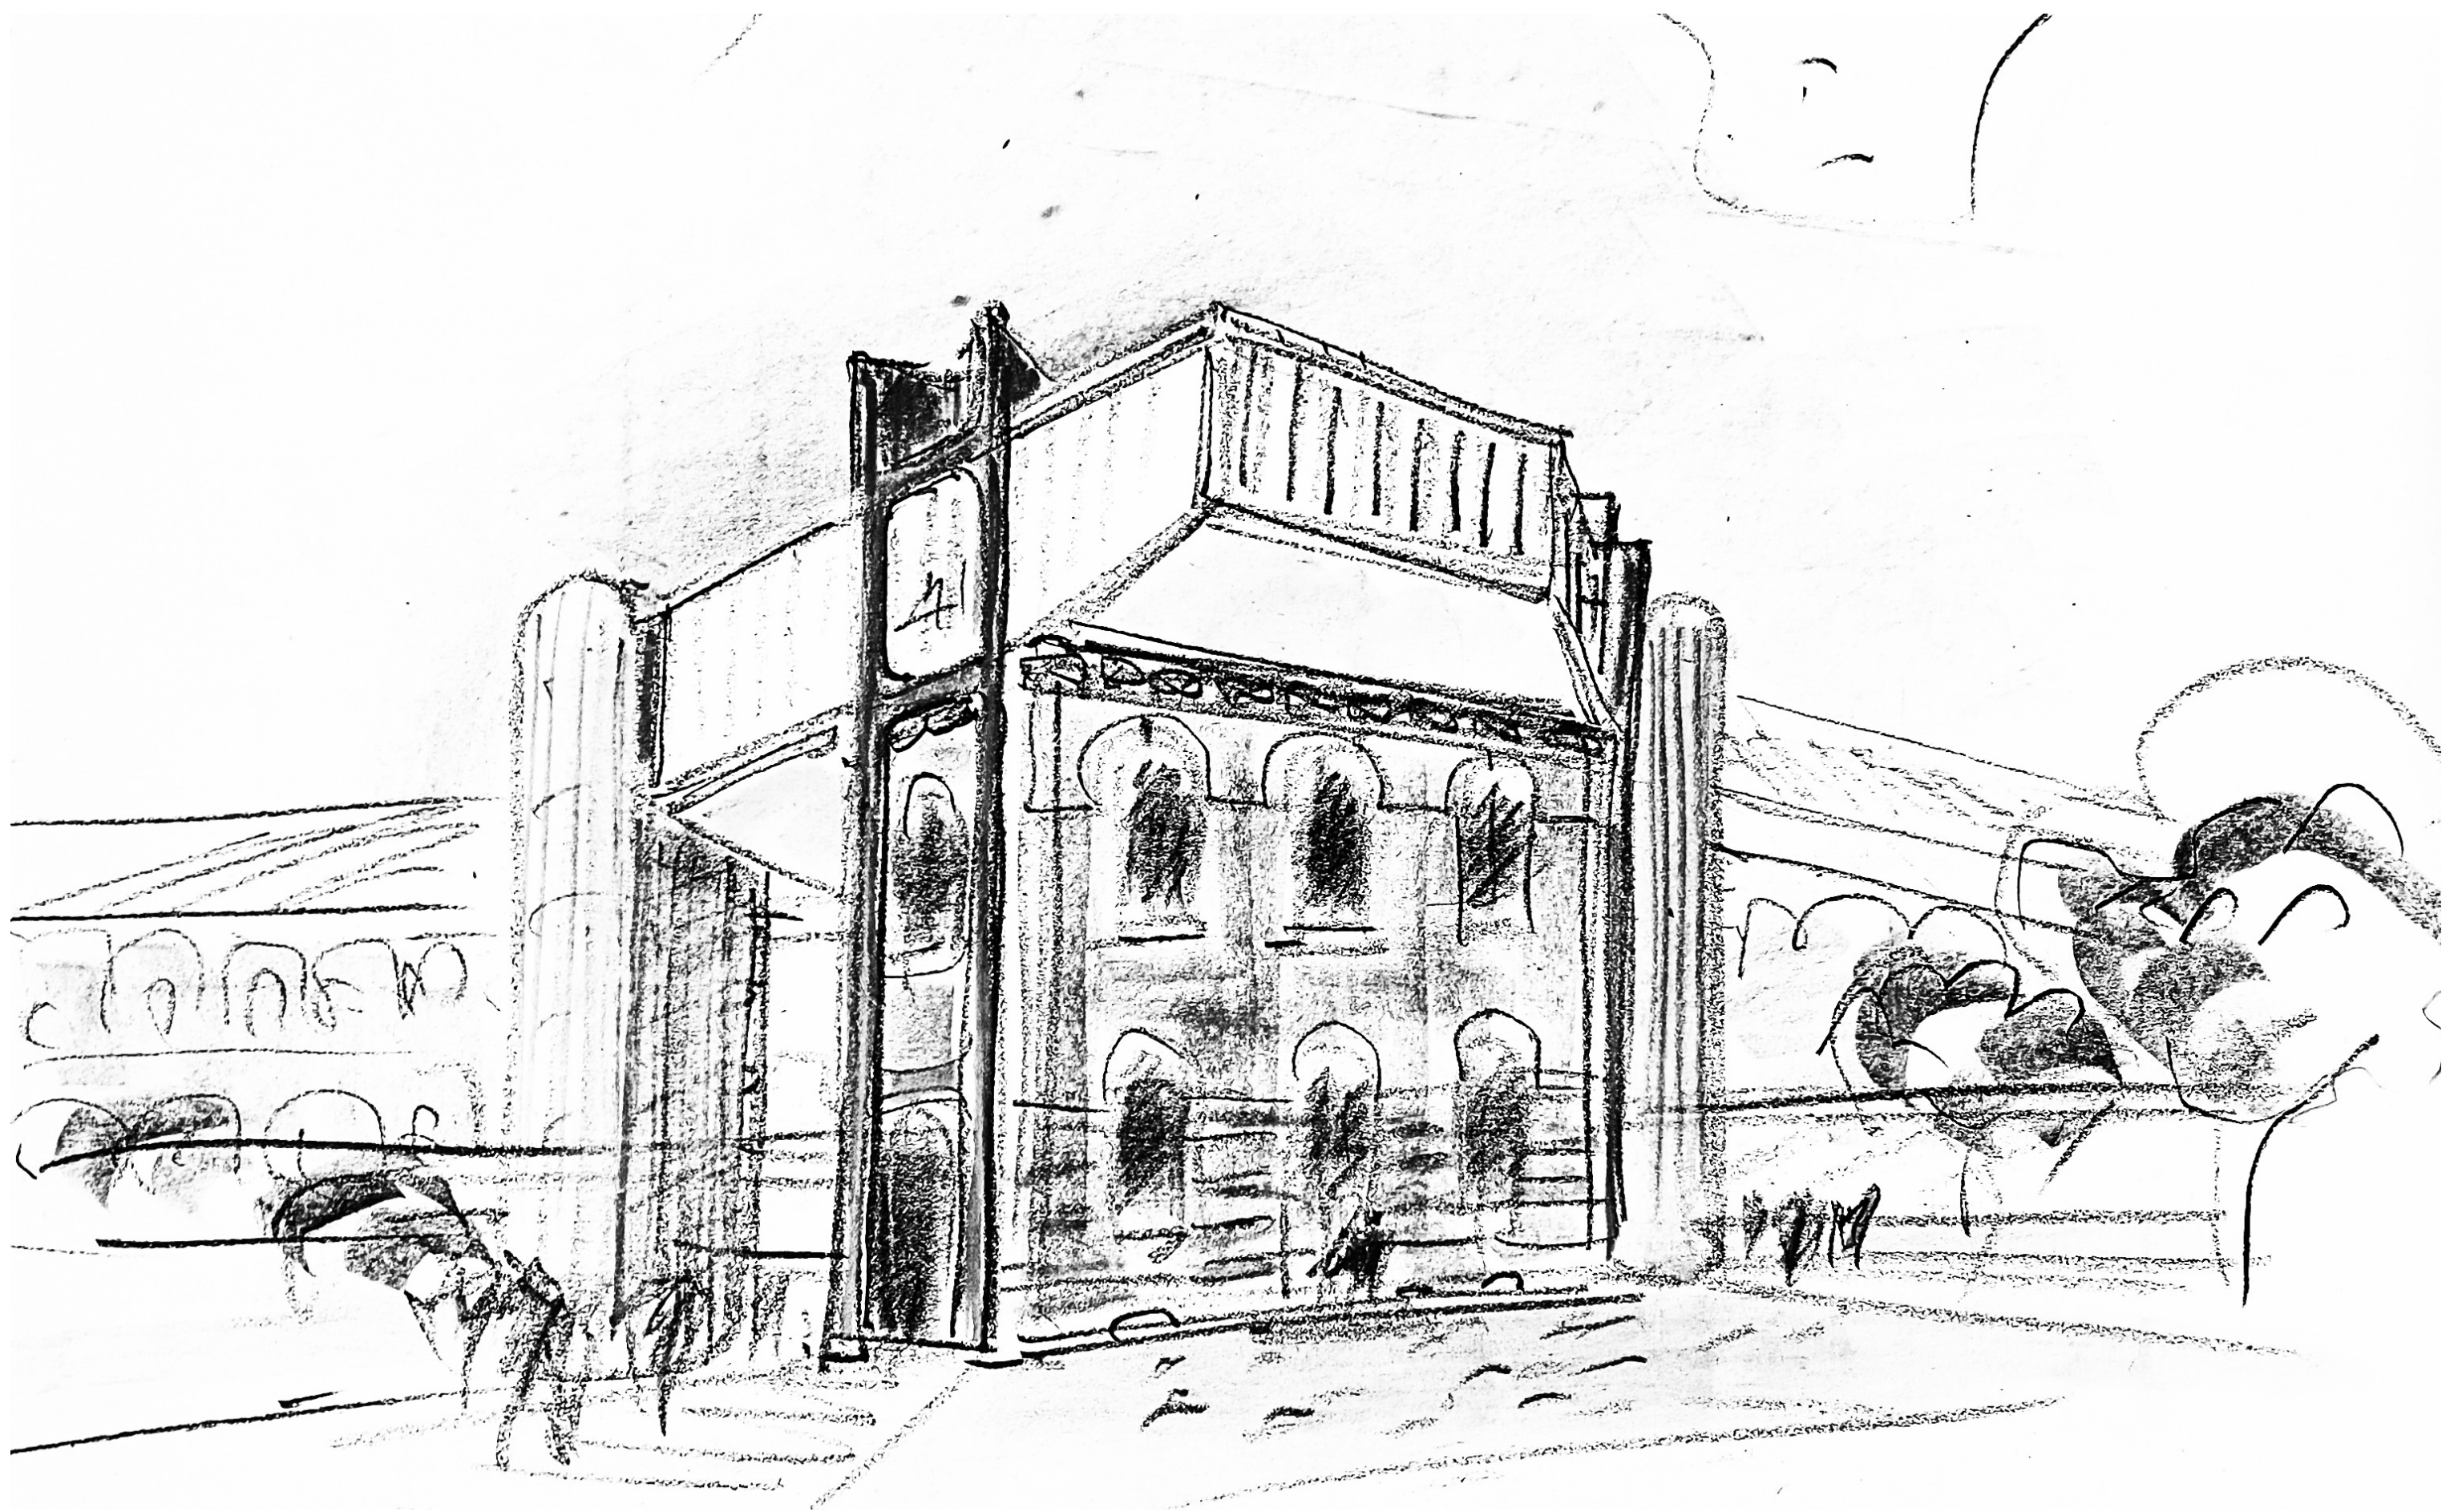

**POLITECNICO**  
MILANO 1863

SCUOLA DI ARCHITETTURA  
URBANISTICA INGEGNERIA  
DELLE COSTRUZIONI

**SPAZIO MOSTRE**

Milano, via Ampère 2  
Monday - Friday 10 am - 7 pm

Angelo Mangiarotti: progetto di sovrelevazione delle aule nel campus Città Studi 1983 / Angelo Mangiarotti: project for the superlevation of the classrooms in the Città Studi campus 1983.

# Angelo Mangiarotti e l'immaginazione politecnica: opere inedite e ritrovate

Angelo Mangiarotti and the polytechnical imagination: novel and rediscovered works

**06.04 – 30.05.2023**

Ingresso libero / Free entrance